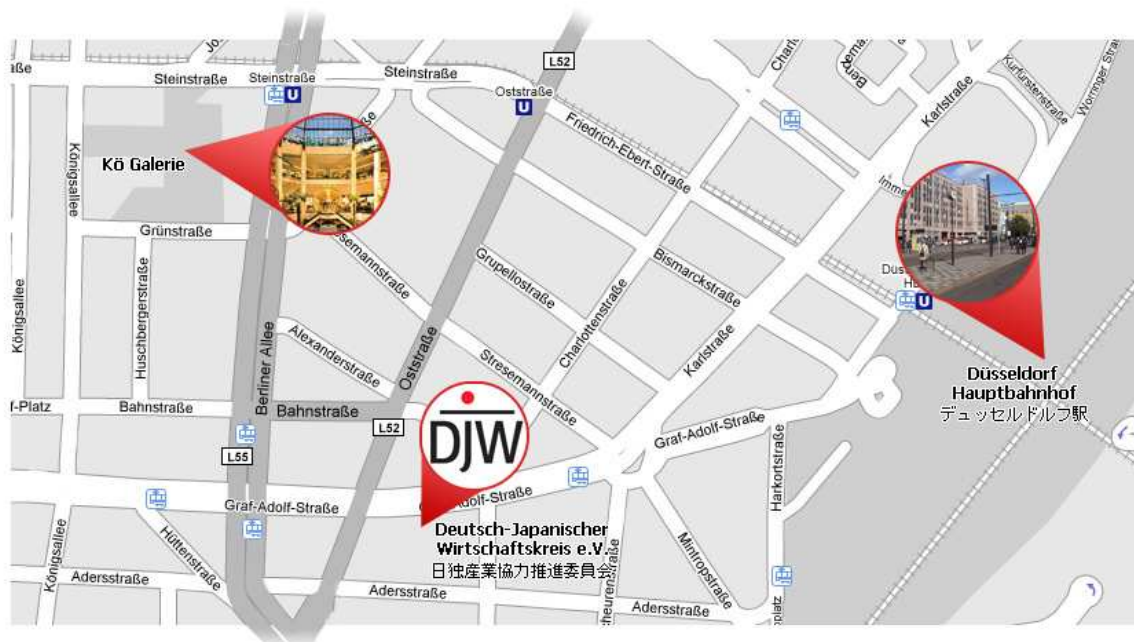

DJW 事務所へのアクセスのご案内

Graf-Adolf-Straße 49, 40210 Düsseldorf

所在地	連絡先
Graf-Adolf-Straße 49, 40210 Düsseldorf	+49 (0)211 99 45 91 91(日本語でどうぞ)

DJW(日独産業協力推進委員会)の事務所は Berliner Allee 近くの、デュッセルドルフの中心街へのアクセスが良い、便利な場所にあり、マクドナルドや Kaufhof の斜め向かい側の Licht im Raum という照明器具店の隣にあります。

デュッセルドルフ中央駅よりお越しの場合(下車駅は Berliner Allee、地下鉄の場合は Steinstraße/Königsallee)

交通手段	番号(カッコ内は行き先)	詳細
路面電車	704 (Neuss Stadthalle) 709 (Neuss/Theodor-Heuss-Pl.) 719 (Polizeipräsidium)	停留所に到着しましたら、車の走行方向に向かって、中央駅方向へ約 30 メートルほどお戻りください。事務所は右側の道路の Graf-Adolf-Str. 49 番地の建物にあります。
バス	SB 85	停留所に到着しましたら、車の走行方向に向かって、中央駅方向へ約 30 メートルほどお戻りください。事務所は右側の道路の Graf-Adolf-Str. 49 番地の建物にあります。
地下鉄	U70、74、75、76、77、78、79 のデュッセルドルフ市内行きへの全線	下車駅から Berliner Allee を Graf-Adolf-Straße 方向に歩いてください。交差点で Graf-Adolf-Straße を左に曲がって、中央駅方面に進んでください。徒歩で 10 分弱です。
徒歩		中央駅の Konrad-Adenauer-Platz 出口を出られまして、左へ方向にある Graf-Adolf-Straße で曲がり、そこから約 7 分かかります。事務所は中央駅を背にして、道路左側にあります。

デュッセルドルフ市内よりお越しの場合(下車駅 Berliner Allee)

交通手段	番号(カッコ内は行き先)	詳細
路面電車	701 (Rath) 715 (Unterrath) 711 (Rath)	下車駅は Berliner Allee と Graf-Adolf-Str. の交差点にあり、交差点を右へ Graf-Adolf-Str. の方向へ渡り、中央駅方面へ進んで下さい。事務所は徒歩約 2 分、道路右側です。
バス	782、785、780、SB 50 (Jan Wellem Platz)	交差点を右へ Graf-Adolf-Str. の方へ渡っていただき、中央駅方面へ進んでください。(道路側右から徒歩で約 2 分です。)

宅配業者の方へ

スムーズに宅配をしていただくために、Adersstr. 60 番地の建物へ向かってください。

到着する直前に事務所へご連絡いただければ、当会のスタッフが駐車場への誘導をいたします。

DJW 事務所周辺地図

表示案内

ドイツ語	日本語訳
U-Bhf „Steinstraße/Königsallee“	地下鉄下車駅
Warenanlieferung	宅配業者入口
Graf-Adolf-Str.49, 40210 Düsseldorf	DJW 事務所
Hauptbahnhof	デュッセルドルフ中央駅