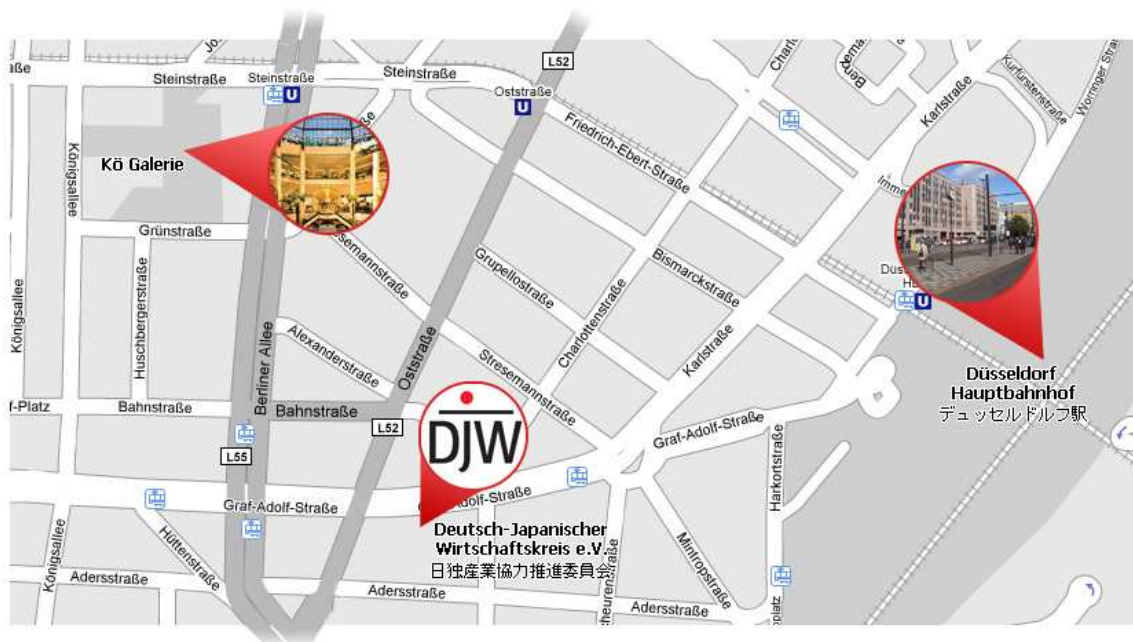

DJW 事務所へのアクセスのご案内

Graf-Adolf-Straße 49, 40210 Düsseldorf

所在地	連絡先
Graf-Adolf-Straße 49, 40210 Düsseldorf	+49 (0)211 99 45 91 91(日本語でどうぞ)

DJW(日独産業協力推進委員会)の事務所は Berliner Allee 近くの、デュッセルドルフの中心街へのアクセスが良い、便利な場所にあり、マクドナルドや Kaufhof の斜め向かい側の Licht im Raum という照明器具店の隣にあります。

デュッセルドルフ中央駅よりお越しの場合(下車駅は Berliner Allee、地下鉄の場合は Steinstraße/Königsallee)

交通手段	番号(カッコ内は行き先)	詳細
路面電車	704 (Neuss Stadthalle) 709 (Neuss/Theodor-Heuss-Pl.) 719 (Polizeipräsidium)	停留所に到着しましたら、車の走行方向に向かって、中央駅方向へ約 30 メートルほどお戻りください。事務所は右側の道路の Graf-Adolf-Str. 49 番地の建物にあります。
バス	SB 85	停留所に到着しましたら、車の走行方向に向かって、中央駅方向へ約 30 メートルほどお戻りください。事務所は右側の道路の Graf-Adolf-Str. 49 番地の建物にあります。
地下鉄	U70、74、75、76、77、78、79 のデュッセルドルフ市内行きへの全線	下車駅から Berliner Allee を Graf-Adolf-Straße 方向に歩いてください。交差点で Graf-Adolf-Straße を左に曲がって、中央駅方面に進んでください。徒歩で 10 分弱です。
徒歩		中央駅の Konrad-Adenauer-Platz 出口を出られまして、左へ方向にある Graf-Adolf-Straße で曲がり、そこから約 7 分かかります。事務所は中央駅を背にして、道路左側にあります。

デュッセルドルフ市内よりお越しの場合(下車駅 Berliner Allee)

交通手段	番号(カッコ内は行き先)	詳細
路面電車	701 (Rath) 715 (Unterrath) 711 (Rath)	下車駅は Berliner Allee と Graf-Adolf-Str. の交差点にあり、交差点を右へ Graf-Adolf-Str. の方向へ渡り、中央駅方面へ進んで下さい。事務所は徒歩約 2 分、道路右側です。
バス	782、785、780、SB 50 (Jan Wellem Platz)	交差点を右へ Graf-Adolf-Str. の方へ渡っていただき、中央駅方面へ進んでください。(道路側右から徒歩で約 2 分です。)

宅配業者の方へ

スムーズに宅配をしていただくために、Adersstr. 60 番地の建物へ向かってください。

到着する直前に事務所へご連絡いただければ、当会のスタッフが駐車場への誘導をいたします。

DJW 事務所周辺地図

表示案内

ドイツ語	日本語訳
U-Bhf „Steinstraße/Königsallee“	地下鉄下車駅
Warenanlieferung	宅配業者入口
Graf-Adolf-Str.49, 40210 Düsseldorf	DJW 事務所
Hauptbahnhof	デュッセルドルフ中央駅